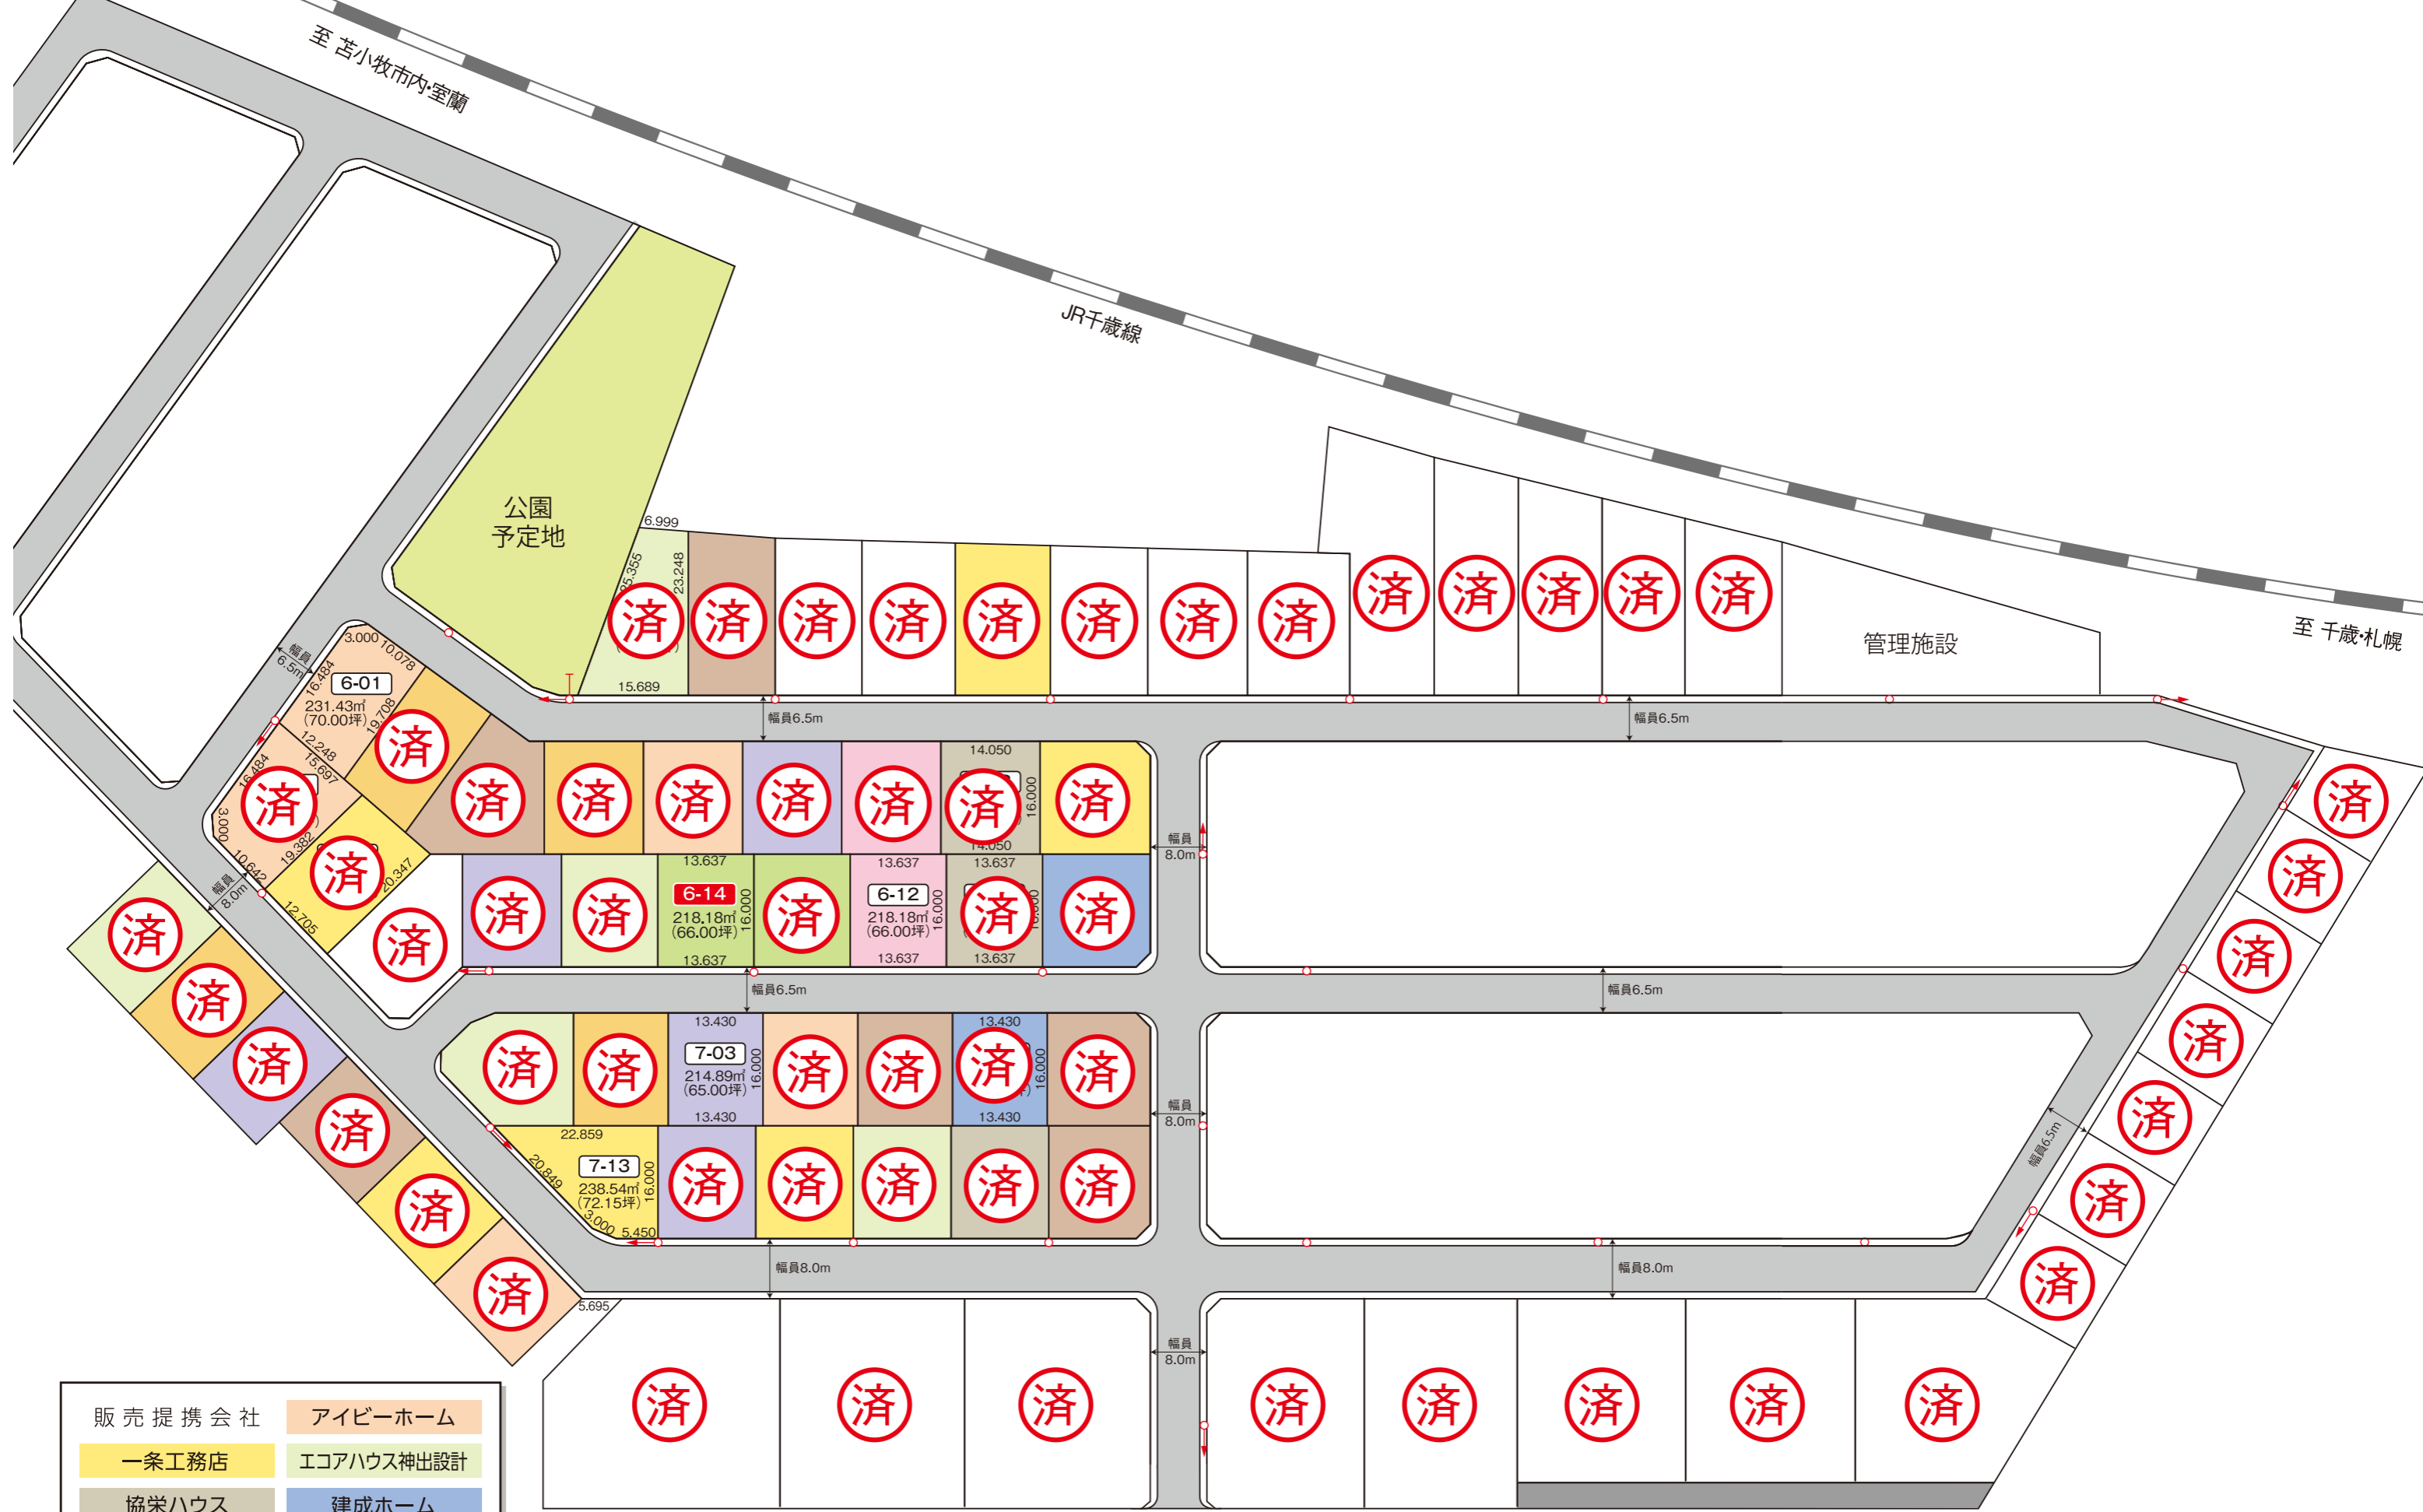

至 苫小牧市内室蘭

JR千歳線

至 千歳・札幌

公園
予定地

管理施設

販売提携会社	アイビーホーム
一条工務店	エコアハウス神出設計
協栄ハウス	建成ホーム
菅原工務店	鈴木住建
大鎮キムラ建設	ロゴスホーム
渡辺工務店	建築条件無し

2023年8月24日現在